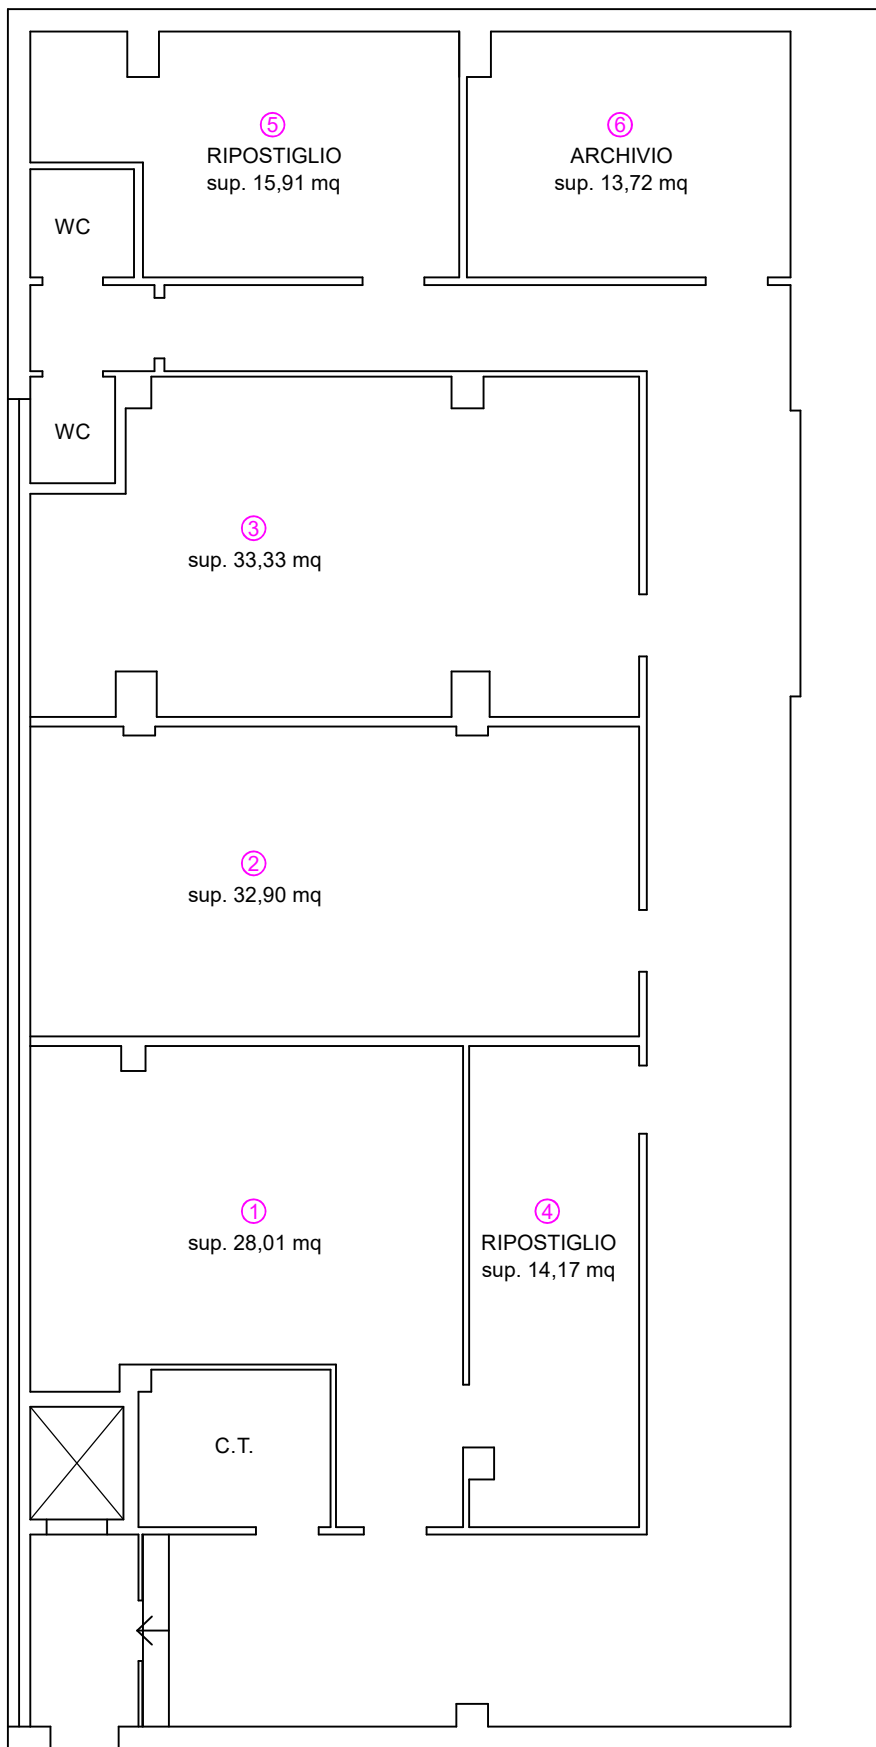

COMUNE DI JESI

VIA SAN FRANCESCO N.73/A Piano Seminterrato

LEGENDA:

- Stanza n.1: 28,01 mq
- Stanza n.2: 32,90 mq
- Stanza n.3: 33,33 mq
- Stanza n.4: 14,17 mq
- Stanza n.5: 15,91 mq
- Stanza n.6: 13,72 mq